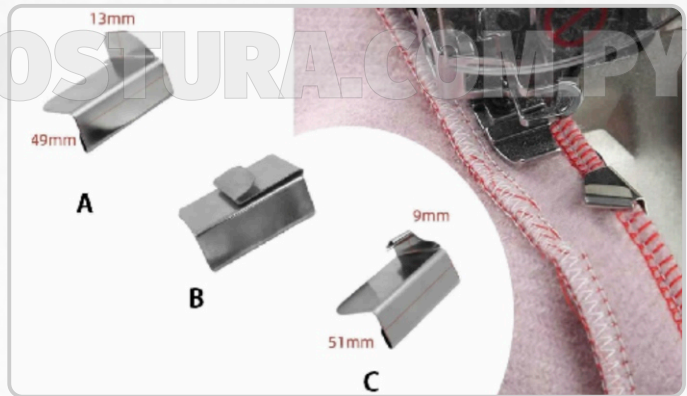

**GUIADOR DE COSTURA 3 EN 1
(ART. 30028)**