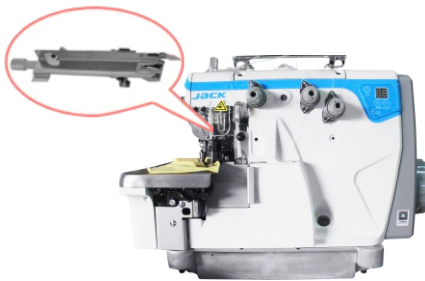

ACCESORIOS OPCIONALES

KIT SUCCIÓN NEUMÁTICA
(CON LEVANTA PRENSATELA)
ART. 18907

KIT SUCCIÓN ELÉCTRICA
(NO NECESITA COMPRESOR)
ART. 29391