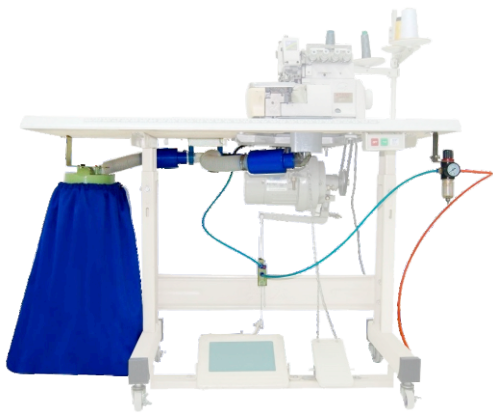

ACCESORIOS OPCIONALES

KIT SUCCIÓN NEUMÁTICA
(CON LEVANTA PRENSATELA)
ART. 18907