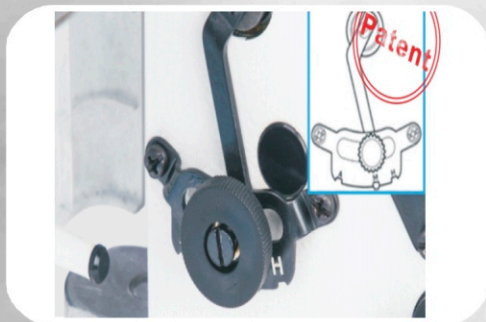

## E4S

**2**  
FUNCIONES  
EN UNA  
MÁQUINA

1 COSTURA  
LIVIANA

2 COSTURA  
PESADA

ART. 22432

- 2 AGUJAS / 4 HILOS
- PUNTADA: SURFILADO
- LUBRICACIÓN AUTOMÁTICA
- MOTOR SERVO DIRECT DRIVE INCORPORADO EN EL VOLANTE, AHORRA 80% DE ENERGÍA.

AJUSTABLE PARA TRABAJO  
LIVIANO A PESADO

EVITA FUGAS DE ACEITE,  
MANTIENE LIMPIA  
LA COSTURA

PANEL DE OPERACIÓN  
INTELIGENTE, FÁCIL  
DE OPERAR

TODO  
**Costura**

(0982) 190 029

(0981) 141 161