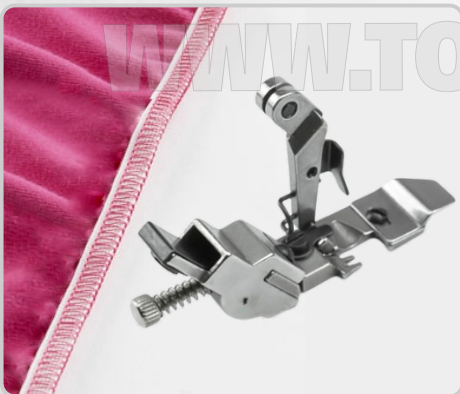

PRENSATELA PARA AÑADIR GOMA