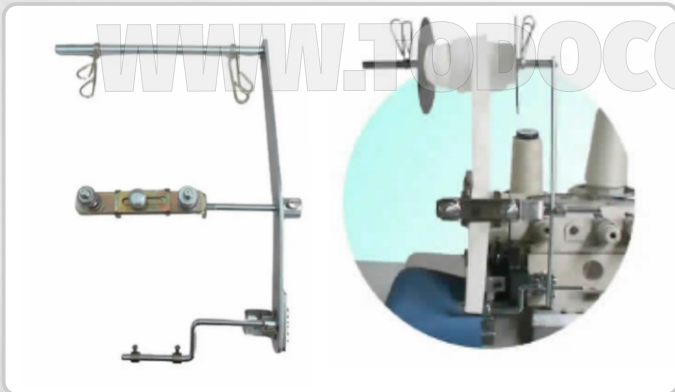

**GUIADOR SUPERIOR PARA ELÁSTICO
(ART. 18315)**