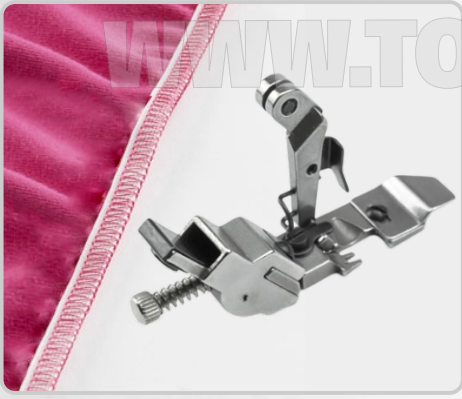

**PRENSATELA PARA
AÑADIR GOMA**