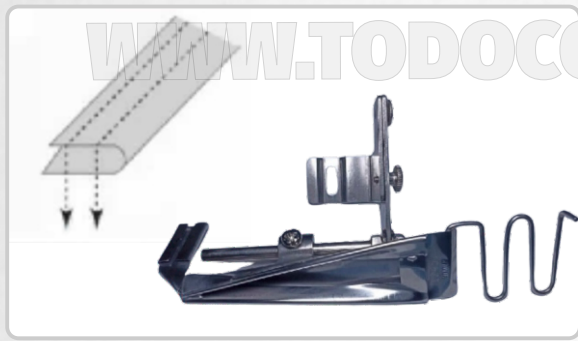

JACK

OVERLOCK (3 HILOS)

JACK E4S-3-02/233

(MOTOR INCORPORADO)

NUEVO MODELO

E4S

2
FUNCIONES
EN UNA
MÁQUINA

→ 1 COSTURA
LIVIANA

→ 2 COSTURA
PESADA

ART. 22431

- 1 AGUJA / 3 HILOS
- PUNTADA: SURFILADO
- LUBRICACIÓN AUTOMÁTICA
- MOTOR SERVO DIRECT DRIVE INCORPORADO EN EL VOLANTE, AHORRA 80% DE ENERGÍA.

**AJUSTABLE PARA TRABAJO
LIVIANO A PESADO**

PRENSATELA PARA VIVO

PRENSATELA DE TEFLÓN

**PRENSATELA CON RODILLO
(PARA MEJOR ARRASTRE)**

**GUIADOR DE COSTURA 3 EN 1
(ART. 30028)**

**GUIADOR SUPERIOR PARA ELÁSTICO
(ART. 18315)**

**GUIADOR INFERIOR PARA ELÁSTICO
(ART. 18316)**

DOBLADILLADOR VIVO PARA OVERLOCK
(DISPONIBLE EN VARIAS MEDIDAS)

DOBLADILLADOR PARA CUELLO / PUÑO
(DISPONIBLE EN VARIAS MEDIDAS)

DOBLADILLADOR PARA PEGAR CUELLO POLO EN UNA OPERACIÓN OVERLOCK
(ART. 21514)