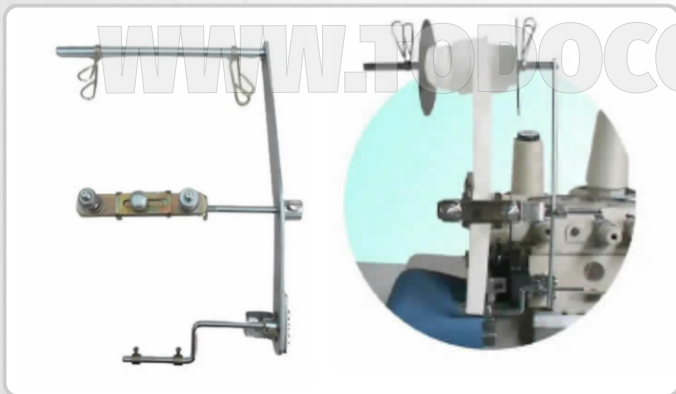

**GUIADOR SUPERIOR PARA ELÁSTICO
(ART. 18315)**