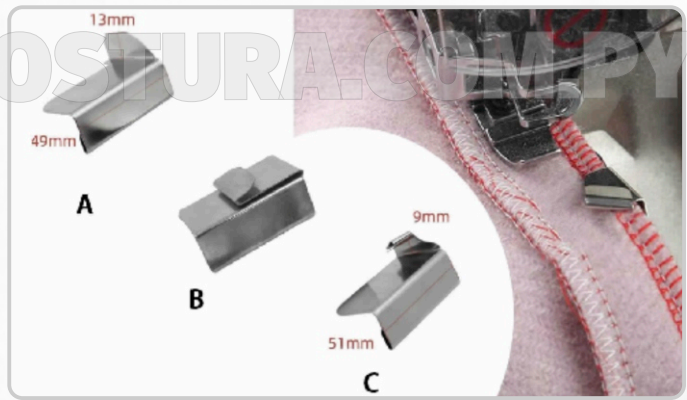

**GUIADOR DE COSTURA 3 EN 1
(ART. 30028)**