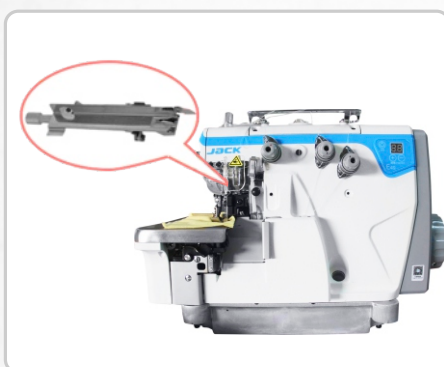

ACCESORIOS OPCIONALES