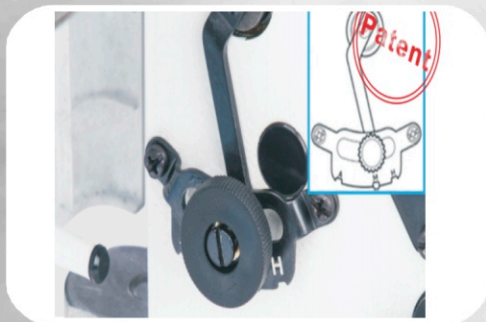

JACK

OVERLOCK (3 HILOS)

JACK E4S-3-02/233

(MOTOR INCORPORADO)

NUEVO MODELO

E4S

2
FUNCIONES
EN UNA
MÁQUINA

→ 1 COSTURA
LIVIANA

→ 2 COSTURA
PESADA

ART. 22431

- 1 AGUJA / 3 HILOS
- PUNTADA: SURFILADO
- LUBRICACIÓN AUTOMÁTICA
- MOTOR SERVO DIRECT DRIVE INCORPORADO EN EL VOLANTE, AHORRA 80% DE ENERGÍA.

**AJUSTABLE PARA TRABAJO
LIVIANO A PESADO**