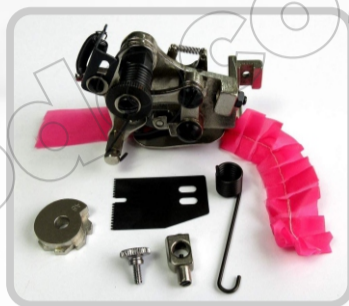

PLISADOR (4-8 PUNTADAS)