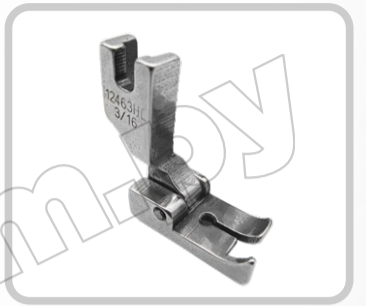

PIE COMPENSADO (MEDIDAS VARIAS)

PIE DE TEFLÓN

PIE CON RODILLO (PARA MEJOR ARRASTRE)

PIE PARA DOBLADILLO (MEDIDAS VARIAS)

PIE PARA VIVO (MEDIDAS VARIAS)

PIE PARA AÑADIR ELÁSTICO (MEDIDAS VARIAS)

# ACCESORIOS OPCIONALES

PARA MAQ. ZIG-ZAG (ELECTRÓNICA) WP20U-A1

PRENSATELA COMPENSADO (TEFLÓN)

PRENSATELA PARA CINTA (AJUSTABLE)

PRENSATELA FINA TEFLÓN (PARA CIERRE)

PRENSATELA CIERRE INVISIBLE (TEFLÓN)

PIE CON GUÍA (PATA DE CABRA) (MEDIDAS VARIAS)