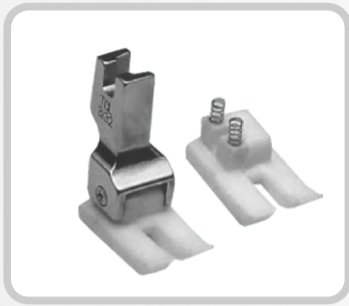

PIE COMPENSADO (MEDIDAS VARIAS)

PIE DE TEFLÓN

PIE CON RODILLO (PARA MEJOR ARRASTRE)

PIE PARA DOBLADILLO (MEDIDAS VARIAS)

PIE PARA VIVO (MEDIDAS VARIAS)

PIE PARA AÑADIR ELÁSTICO (MEDIDAS VARIAS)

# ACCESORIOS OPCIONALES

PARA MAQ. ZIG-ZAG (ELECTRÓNICA) WP20U-A1

PRENSATELA COMPENSADO (TEFLÓN)

PRENSATELA PARA CINTA (AJUSTABLE)

PRENSATELA FINA TEFLÓN (PARA CIERRE)

PRENSATELA CIERRE INVISIBLE (TEFLÓN)

PIE CON GUÍA (PATA DE CABRA) (MEDIDAS VARIAS)