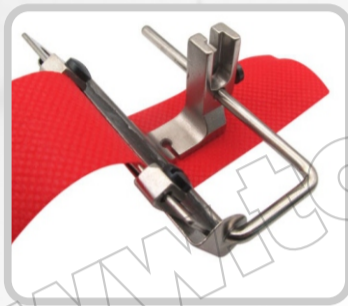

PIE COMPENSADO (MEDIDAS VARIAS)

PIE DE TEFLÓN

PIE CON RODILLO (PARA MEJOR ARRASTRE)

PIE PARA DOBLADILLO (MEDIDAS VARIAS)

PIE PARA VIVO (MEDIDAS VARIAS)

PIE PARA AÑADIR ELÁSTICO (MEDIDAS VARIAS)

# ACCESORIOS OPCIONALES

PARA MAQ. ZIG-ZAG (ELECTRÓNICA) WP20U-A1

PRENSATELA COMPENSADO (TEFLÓN)

PRENSATELA PARA CINTA (AJUSTABLE)

PRENSATELA FINA TEFLÓN (PARA CIERRE)

PRENSATELA CIERRE INVISIBLE (TEFLÓN)

PIE CON GUÍA (PATA DE CABRA) (MEDIDAS VARIAS)

PRENSATELA AJUSTABLE PARA TIRAS

PLISADOR (4-8 PUNTADAS)

SOPORTE DE PRENSATELA (3 EN 1)

PIE PARA FRUNCIR (AJUSTABLE)

GUIADORES PARA RECTA INDUSTRIAL

FOCO 12 LED CON IMÁN

FOCO (10 LED)

FOCO (18 LED)