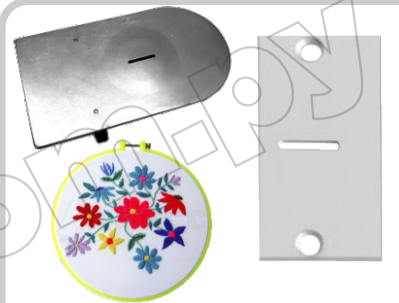

ART. 20906

ART. 16677

CHAPA AGUJA PARA BORDADO ARTESANAL