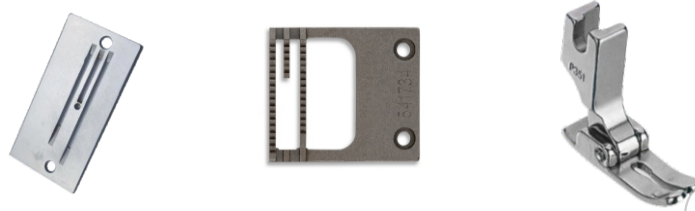

# ACCESORIOS OPCIONALES

PARA MAQ. ZIG-ZAG (ELECTRÓNICA) WP20U-A1

5 mm

ART. 28950 / ART. 28868

KIT PRENSATELA ZIG-ZAG

ART. 20140

ART. 16966

ART. 13902