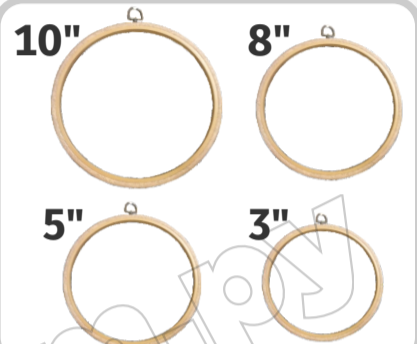

BASTIDORES