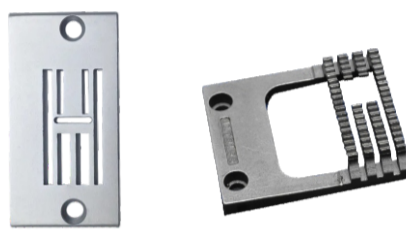

### ESPECIFICACIONES

**PUNTADA: RECTA, ZIG-ZAG, BORDADO ARTESANAL  
VELOCIDAD: 1.425 RPM - LARGO DE PUNTADA: 5 MM**

**100 DISEÑOS  
DISPONIBLES**

**MOTOR DE PASO  
INCORPORADO**

**LARGO Y ANCHO DE  
PUNTADA AJUSTABLE**

KIT COSTURA RECTA

ART. 20906

ART. 16677

CHAPA AGUJA PARA BORDADO ARTESANAL

ART. 17485

ART. 17577

ART. 17484

KIT PARA PEGAR BOTÓN