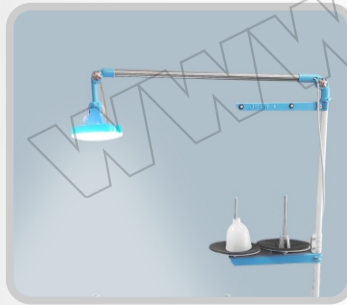

FOCO LED (GRANDE)