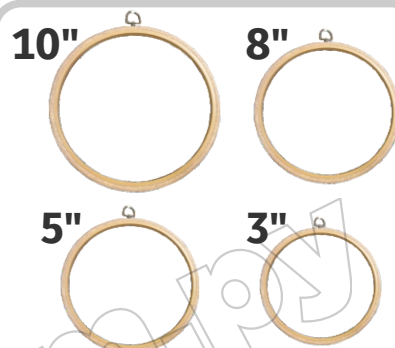

10"

8"

5"

3"

BASTIDORES