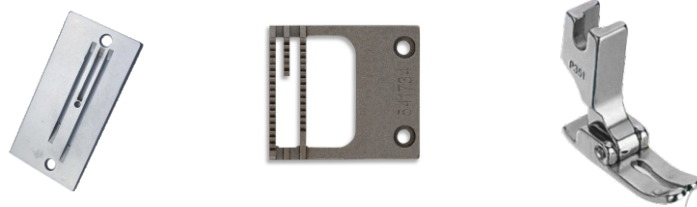

RECTA MECÁNICA / LIVIANA DL720-M1 (MOTOR INCORPORADO)

ART. 22083

PARA TEJIDO LIVIANO

MOTOR DIRECT DRIVE
SERVO INCORPORADO

ESPECIFICACIONES

- 1 AGUJA
- LUBRICACIÓN AUTOMÁTICA
- LARGO DE PUNTADA: 5MM
- ALTURA DE PRENSATELA: 13MM
- VELOCIDAD: 4.500 RPM

RECTA MECÁNICA DL720-M1

5 mm

ART. 28950 / ART. 28868

KIT PRENSATELA ZIG-ZAG

ART. 20140

ART. 16966

ART. 13902

KIT COSTURA RECTA