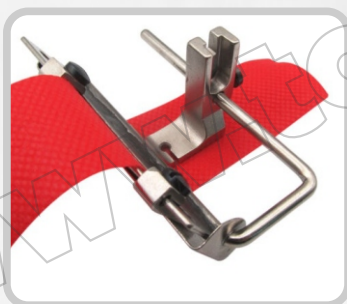

PRENSATELA TEFLÓN
(PARA CUERO / CUERINA / SINTÉTICOS)

PIE PARA CIERRE NORMAL IZQ / DER

PIE PARA CIERRE INVISIBLE

PIE COMPENSADO (MEDIDAS VARIAS)

PIE DE TEFLÓN

ACCESORIOS OPCIONALES

RECTA MECÁNICA DL720-M1

**PIE CON RODILLO
(PARA MEJOR ARRASTRE)**

**PIE PARA DOBLADILLO
(MEDIDAS VARIAS)**

**PIE PARA VIVO
(MEDIDAS VARIAS)**

**PIE PARA AÑADIR ELÁSTICO
(MEDIDAS VARIAS)**

**PRENSATELA
COMPENSADO (TEFLÓN)**

**PRENSATELA PARA
CINTA (AJUSTABLE)**

**PRENSATELA FINA
TEFLÓN (PARA CIERRE)**

**PRENSATELA CIERRE
INVISIBLE (TEFLÓN)**

**PIE CON GUÍA
(PATA DE CABRA)
(MEDIDAS VARIAS)**

**PRENSATELA AJUSTABLE
PARA TIRAS**

**PLISADOR
(4-8 PUNTADAS)**

**SOPORTE DE
PRENSATELA (3 EN 1)**

**PIE PARA
FRUNCIR (AJUSTABLE)**