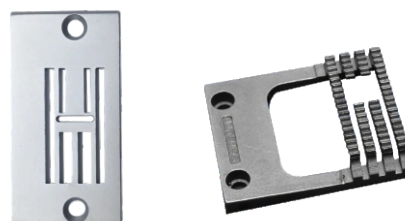

RECTA MECÁNICA / LIVIANA DL720-M1 (MOTOR INCORPORADO)

ART. 22083

PARA TEJIDO LIVIANO

MOTOR DIRECT DRIVE
SERVO INCORPORADO

ESPECIFICACIONES

- 1 AGUJA
- LUBRICACIÓN AUTOMÁTICA
- LARGO DE PUNTADA: 5MM
- ALTURA DE PRENSATELA: 13MM
- VELOCIDAD: 4.500 RPM

ART. 20906

ART. 16677

CHAPA AGUJA PARA BORDADO ARTESANAL

ART. 17485

ART. 17577

ART. 17484

KIT PARA PEGAR BOTÓN

ART. 20906

ART. 16677

KIT DIENTE FINO

10"

8"

5"

3"

BASTIDORES

ART. 30532