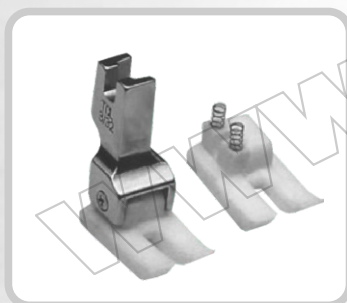

PRENSATELA TEFLÓN
(PARA CUERO / CUERINA / SINTÉTICOS)

PIE PARA CIERRE NORMAL IZQ / DER

PIE PARA CIERRE INVISIBLE

PIE COMPENSADO (MEDIDAS VARIAS)

PIE DE TEFLÓN

ACCESORIOS OPCIONALES

RECTA MECÁNICA DL720-M1

**PIE CON RODILLO
(PARA MEJOR ARRASTRE)**

**PIE PARA DOBLADILLO
(MEDIDAS VARIAS)**

**PIE PARA VIVO
(MEDIDAS VARIAS)**

**PIE PARA AÑADIR ELÁSTICO
(MEDIDAS VARIAS)**

**PRENSATELA
COMPENSADO (TEFLÓN)**

**PRENSATELA PARA
CINTA (AJUSTABLE)**

**PRENSATELA FINA
TEFLÓN (PARA CIERRE)**