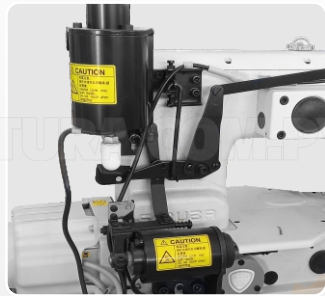

COLLARETA PLANA
NORMAL ELECTRÓNICA
F007KD-W122-364/FHA/UTJ

3
AGUJAS

5
HILOS

AHORRA
80%
DE ENERGÍA

Art. 20448

REALIZA COSTURAS
PRECISAS PROLIJAS

Incorpora el **CORTA HILO**, el cual permite agilizar la producción, y al mismo tiempo ahorrar hilo

INCORPORA LEVANTA
PRENSATELA AUTOMÁTICO

Accionado mediante
soleonide

Pág. 1

OPCIONAL: WIPER

Art. 22546

CON PUNTADA DE RECUBIERTO
Distancia entre agujas de 6.4 mm

Para que el hilo superior quede prolijo

ACCESORIOS OPCIONALES