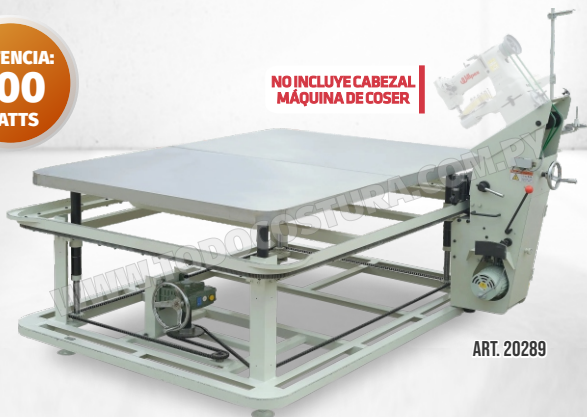

Willpex

MESADA COMPLETA CON MOTOR PARA COSER COLCHÓN

POTENCIA:
400
WATTS

NO INCLUYE CABEZAL
MÁQUINA DE COSER

ART. 20289

ESPECIFICACIONES

ANCHO DEL COLCHÓN: 40-300MM - ALTURA DE MESA: 260MM - PESO: 464 KG
DIMENSIÓN DE MESA: 1930X1500MM - CONTROL MANUAL PARA MOVIMIENTO
ALTURA DE MESA - CONTROL MANUAL DE MOVIMIENTO PARA COSTURA

CAPACIDAD DE PRODUCCIÓN: 15 UNI. X HORA

(OPCIONAL) RECTA CAÑÓN
WILLPEX WP-335BL - ART. 30944

TODO
Costura

(0981) 141 161

(0982) 190 029