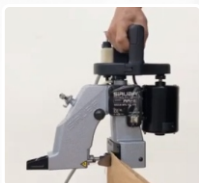

COSEDORA DE BOLSA AA-6

1 AGUJA

1 HILO

ESPECIAL PARA CERRAR
BOLSAS DE CARTÓN,
ARPILLERA, ETC.

✓ VELOCIDAD
1.700 R.P.M.

ART. 17324

PUNTADA CADENA - LARGO DE PUNTADA: 7.2 MM - PORTÁTIL
MOTOR: 220V 50/60HZ

ACCESORIOS OPCIONALES

ESTANTE PEDESTAL PORTA
MÁQUINA COSER BOLSA
ART. 15885

DOBLADILLADOR CINTA CREPE PARA
CERRADORA DE BOLSA
ART. 15886

PÁGINA 1/2

ACCESORIOS OPCIONALES

PERCHA COSER BOLSA
5-7KG MODELO SB
ART. 18083

GANCHO DE HIERRO PARA
PERCHA COSER BOLSA
ART. 18082