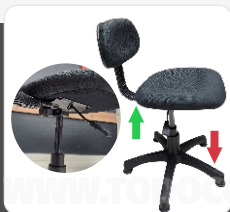

Willpex

TECNOLOGÍA Y CALIDAD

SILLA PARA COSTURERO

5999C

Art. 30342

- Diseño ergonómico
- Base de 280 MM.
- Pata fija Anti-deslizante
- Peso máximo: 90 Kg.

Mecanismo para subir y bajar

El respaldo de la silla se puede regular según sea necesario