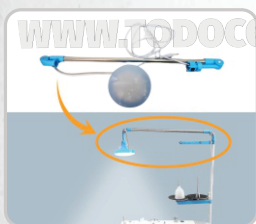

**GUIADOR IMÁN GRANDE
ART. 15985**

**GUIADOR IMÁN PEQUEÑO
ART. 15107**

**TENSIONADOR PARA ELÁSTICO
ELECTRÓNICO (PARA UNA
TENSIÓN PERFECTA DEL ELÁSTICO)
ART. 19084**

**KIT REFILADOR PARA
RUEDO
ART. 29198**

**FOCO 12 LED CON IMÁN
ART. 14644**

**FOCO (10 LED)
ART. 17151**

**FOCO (18 LED)
ART. 13320**

WWW.TODOCOSTURA.COM.PY

FOCO LED GRANDE
ART. 16921

FOCO (B) LED WILLPEX (CON LLAVE)
ART. 16819

WWW.TODOCOSTURA.COM.PY