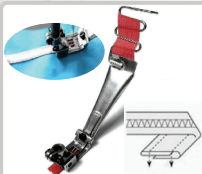

5 HILOS / 3 AGUJAS

PANEL ELECTRÓNICO
INTELIGENTE

MOTOR SERVO DIRECT DRIVE
INCORPORADO EN EL VOLANTE

ACCESORIOS DE REGALO

KIT PARA COLLARETA ABIERTA, PORTABIES Y GUIADORES

DOBLADILLADOR PARA RUEDOS

TIJERITA DE ASEO

CINTA MÉTRICA RETRÁCTIL

ACCESORIOS OPCIONALES

DOBLADILLADOR DOBLES
SIMPLE PARA ELÁSTICO

DOBLADILLADOR
DOBLE DOBLES

DOBLADILLADOR
DOBLES SIMPLE

DOBLADILLADOR CINTA ADIDAS
(PARA TAPA COSTURA)

DOBLADILLADOR
CON ELÁSTICO

DOBLADILLADOR CON RIBETE

DOBLADILLADOR DOBLE

**DOBLADILLADOR PARA
INSERTAR ELÁSTICO**

**DOBLADILLADOR PARA
INSERTAR ELÁSTICO Y DOBLAR
EN UNA SOLA OPERACIÓN**

**DOBLADILLADOR PARA
PASACINTOS**

**DOBLADILLADOR PICO
DE PATO PARA LENCERÍA**

**GUIADOR IMÁN GRANDE
ART. 15985**

**GUIADOR IMÁN PEQUEÑO
ART. 15107**

**TENSIONADOR PARA ELÁSTICO
ELECTRÓNICO (PARA UNA
TENSIÓN PERFECTA DEL ELÁSTICO)
ART. 19084**

**KIT REFILADOR PARA
RUEDO
ART. 29198**