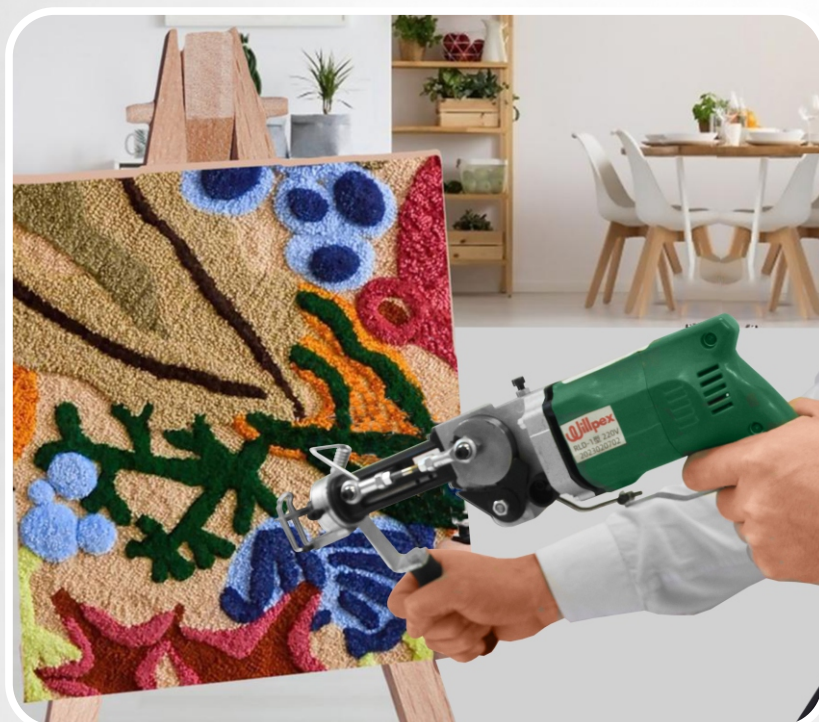

PISTOLA PARA TEJER ALFOMBRA WILLPEX RLD-1

VELOCIDAD
2.400
R.P.M.

ART. 29358

ESPECIFICACIONES

POTENCIA: 70W - PESO: 2,9 KG - RANGO DE VELOCIDAD: 5-40 PUNTADAS/SEG AJUSTABLE
ALTURA DE LA PILA: 7-21MM AJUSTABLE - FÁCIL DE MANEJAR Y DOMINAR
AMPLIA GAMA DE APLICACIONES, PUEDE SER UTILIZADO PARA TEJER LOS DIFERENTES
TIPOS DE ALFOMBRAS

VENTAJAS

FUNCIONA MUY SILENCIOSAMENTE, LIGERO - OPERACIÓN SIMPLE, FÁCIL DE MANEJAR
ESTRUCTURA EXQUISITA, FÁCIL DE REPARAR
ADECUADO PARA EL MÉTODO DE TRABAJO ACTIVO MOVIBLE
LA EFICIENCIA DE PRODUCCIÓN ES 80-100 VECES MAYOR QUE LA DEL MANUAL

PISTOLA CON 2 FUNCIONES DE TEJIDO:

CUT PILE

LA SUPERFICIE DEL PELILLO ES FINA Y SUAVE AL TACTO Y LA LONGITUD DEL PELILLO ES GENERALMENTE ENTRE 9 MM A 16 MM APROXIMADAMENTE

LOOP PILE

COMPUESTA POR CADENAS DE PELILLO QUE MANTIENEN UNA CIERTA ALTURA, SON ORDENADOS Y UNIFORMES, LA SUPERFICIE DE LA ALFOMBRA ES MODERADA, LISA Y RESISTENTE AL DESGASTE Y FÁCIL DE LIMPIAR