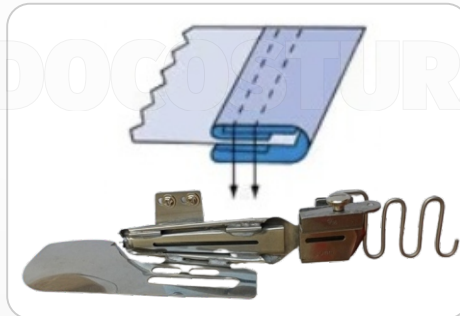

JACK

COLLARETA (ELECTRÓNICA) W4S-UT-01GBX364

Art. 29399

REALIZA COSTURAS
PRECISAS PROLIJAS

Incorpora el **CORTA HILO**, el cual permite agilizar la producción, y al mismo tiempo ahorrar hilo

BAJA VIBRACIÓN
Y AHORRO DE ENERGÍA

MOTOR SERVO DIRECT DRIVE
Combina la precisión y rapidez, asegura un rendimiento superior en cada operación

Pág. 1

OPCIONAL: WIPER

Art. 22546

**DISPONE DE GUÍA DE VOZ
Y BOTÓN DE RESETEO
AUTOMÁTICO**

Para que el hilo superior quede prolijo

ACCESORIOS OPCIONALES

**DOBLADILLADOR DOBLES
SIMPLE PARA ELÁSTICO**

**DOBLADILLADOR
DOBLE DOBLES**

**DOBLADILLADOR
DOBLES SIMPLE**

**DOBLADILLADOR CINTA
ADIDAS (PARA TAPA COSTURA)**

**DOBLADILLADOR
CON ELÁSTICO**

**DOBLADILLADOR
CON RIBETE**

**DOBLADILLADOR
DOBLE**

**DOBLADILLADOR PARA
INSERTAR ELÁSTICO**

**DOBLADILLADOR PARA
INSERTAR ELÁSTICO Y DOBLAR
EN UNA SOLA OPERACIÓN**

*LAS IMÁGENES SON MERAMENTE ILUSTRATIVAS Y PUEDEN NO CONSTITUIR LA REPRESENTACIÓN EXACTA DEL PRODUCTO.