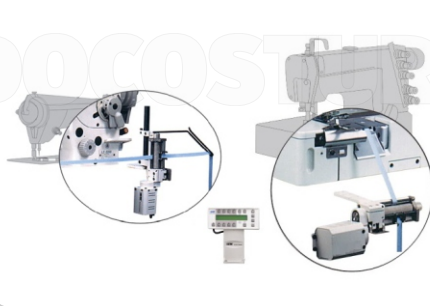

JACK

COLLARETA (ELECTRÓNICA) W4S-UT-01GBX364

Art. 29399

REALIZA COSTURAS
PRECISAS PROLIJAS

Incorpora el **CORTA HILO**, el cual permite agilizar la producción, y al mismo tiempo ahorrar hilo

BAJA VIBRACIÓN
Y AHORRO DE ENERGÍA

DOBLADILLADOR PARA PASACINTOS

DOBLADILLADOR PICO DE PATO PARA LENCERÍA

GUIADOR IMÁN GRANDE ART. 15985

GUIADOR IMÁN PEQUEÑO ART. 15107

TENISIONADOR PARA ELÁSTICO ELECTRÓNICO (PARA UNA TENSIÓN PERFECTA DEL ELÁSTICO) - ART. 19084