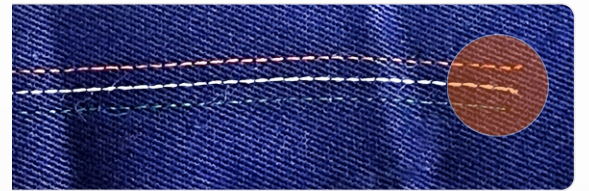

JACK

COLLARETA (ELECTRÓNICA) W4S-UT-01GBX364

Art. 29399

REALIZA COSTURAS
PRECISAS PROLIJAS

Incorpora el **CORTA HILO**, el cual permite agilizar la producción, y al mismo tiempo ahorrar hilo

BAJA VIBRACIÓN
Y AHORRO DE ENERGÍA

MOTOR SERVO DIRECT DRIVE
Combina la precisión y rapidez, asegura un rendimiento superior en cada operación

Pág. 1

OPCIONAL: WIPER

Art. 22546

**DISPONE DE GUÍA DE VOZ
Y BOTÓN DE RESETEO
AUTOMÁTICO**

Para que el hilo superior quede prolijo

ACCESORIOS OPCIONALES

**DOBLADILLADOR DOBLES
SIMPLE PARA ELÁSTICO**

**DOBLADILLADOR
DOBLE DOBLES**

**DOBLADILLADOR
DOBLES SIMPLE**

**DOBLADILLADOR CINTA
ADIDAS (PARA TAPA COSTURA)**

**DOBLADILLADOR
CON ELÁSTICO**