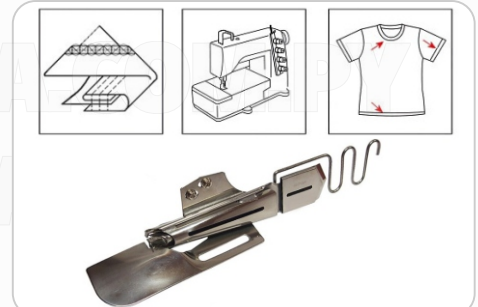

JACK

COLLARETA (ELECTRÓNICA) W4S-UT-01GBX364

Art. 29399

REALIZA COSTURAS
PRECISAS PROLIJAS

Incorpora el **CORTA HILO**, el cual permite agilizar la producción, y al mismo tiempo ahorrar hilo

BAJA VIBRACIÓN
Y AHORRO DE ENERGÍA

MOTOR SERVO DIRECT DRIVE
Combina la precisión y rapidez, asegura un rendimiento superior en cada operación

Pág. 1

OPCIONAL: WIPER

Art. 22546

**DISPONE DE GUÍA DE VOZ
Y BOTÓN DE RESETEO
AUTOMÁTICO**

Para que el hilo superior quede prolijo

ACCESORIOS OPCIONALES

**DOBLADILLADOR DOBLES
SIMPLE PARA ELÁSTICO**

**DOBLADILLADOR
DOBLE DOBLES**

**DOBLADILLADOR
DOBLES SIMPLE**

**DOBLADILLADOR CINTA
ADIDAS (PARA TAPA COSTURA)**

**DOBLADILLADOR
CON ELÁSTICO**

**DOBLADILLADOR
CON RIBETE**

**DOBLADILLADOR
DOBLE**

**DOBLADILLADOR PARA
INSERTAR ELÁSTICO**

**DOBLADILLADOR PARA
INSERTAR ELÁSTICO Y DOBLAR
EN UNA SOLA OPERACIÓN**

*LAS IMÁGENES SON MERAMENTE ILUSTRATIVAS Y PUEDEN NO CONSTITUIR LA REPRESENTACIÓN EXACTA DEL PRODUCTO.