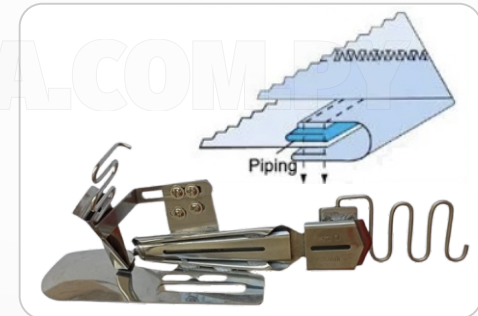

JACK

COLLARETA (ELECTRÓNICA) W4S-UT-01GBX364

Art. 29399

REALIZA COSTURAS
PRECISAS PROLIJAS

Incorpora el **CORTA HILO**, el cual permite agilizar la producción, y al mismo tiempo ahorrar hilo

BAJA VIBRACIÓN
Y AHORRO DE ENERGÍA

MOTOR SERVO DIRECT DRIVE
Combina la precisión y rapidez, asegura un rendimiento superior en cada operación

Pág. 1

OPCIONAL: WIPER

Art. 22546

**DISPONE DE GUÍA DE VOZ
Y BOTÓN DE RESETEO
AUTOMÁTICO**

Para que el hilo superior quede prolijo

ACCESORIOS OPCIONALES

**DOBLADILLADOR DOBLES
SIMPLE PARA ELÁSTICO**

**DOBLADILLADOR
DOBLE DOBLES**

**DOBLADILLADOR
DOBLES SIMPLE**

**DOBLADILLADOR CINTA
ADIDAS (PARA TAPA COSTURA)**

**DOBLADILLADOR
CON ELÁSTICO**

**DOBLADILLADOR
CON RIBETE**

**DOBLADILLADOR
DOBLE**

**DOBLADILLADOR PARA
INSERTAR ELÁSTICO**

**DOBLADILLADOR PARA
INSERTAR ELÁSTICO Y DOBLAR
EN UNA SOLA OPERACIÓN**

*LAS IMÁGENES SON MERAMENTE ILUSTRATIVAS Y PUEDEN NO CONSTITUIR LA REPRESENTACIÓN EXACTA DEL PRODUCTO.