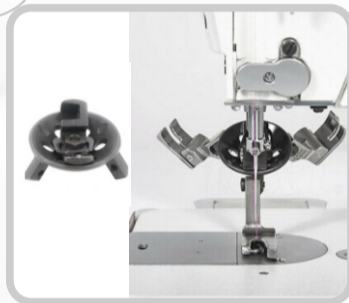

PRENSATELA CIERRE INVISIBLE (TEFLÓN)

PIE CON GUÍA (PATA DE CABRA) (MEDIDAS VARIAS)

PRENSATELA AJUSTABLE PARA TIRAS

PLISADOR (4-8 PUNTADAS)

SOPORTE DE PRENSATELA (3 EN 1)

PIE PARA FRUNCIR (AJUSTABLE)

GUIADORES PARA RECTA INDUSTRIAL

FOCO 12 LED CON IMÁN

FOCO (10 LED)

FOCO (18 LED)

FOCO LED GRANDE

FOCO (B) LED GEMSY (CON LLAVE)

FOCO LED (GRANDE)

FOCO (CINTA LED)

VENTILADOR