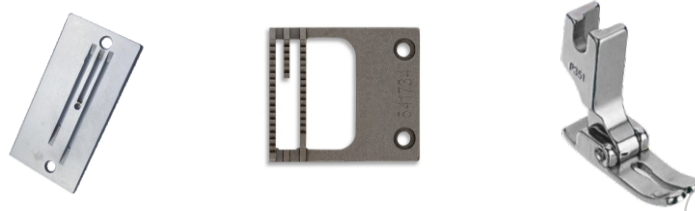

JACK

MAQ. ZIG-ZAG INDUSTRIAL JK-T20U-53Z

**INCLUYE MESA
INDUSTRIAL**

ART. 29128

ESPECIFICACIONES

**PARA TEJIDOS LIVIANOS E INTERMEDIOS - ANCHO DEL ZIGZAG: 8MM
INCLUYE POSICIONADOR DE AGUJA PARA AGILIZAR EL TRABAJO
VELOCIDAD: 2500 RPM (VELOCIDAD REGULABLE)**

**RECTA, ZIG ZAG
BORDADO ARTESANAL**

**INCLUYE LUZ LED Y
BOTÓN DE MEDIA PUNTADA**

**LARGO Y ANCHO DE
PUNTADA AJUSTABLE**

Tte. Fariña esq. Tacuary
Asunción - Paraguay
www.todocostura.com.py

**TODO
Costura**
Siempre a tu lado.
INNOVACIÓN EN TECNOLOGÍA TEXTIL

(0982) 190 029
 (0981) 141 161

ESCANEA AQUÍ

ACCESORIOS OPCIONALES

PARA MAQ. ZIG-ZAG INDUSTRIAL JK-T20U-53Z

 5 mm

ART. 28950 / ART. 28868

KIT PRENSATELA ZIG-ZAG

ART. 20140