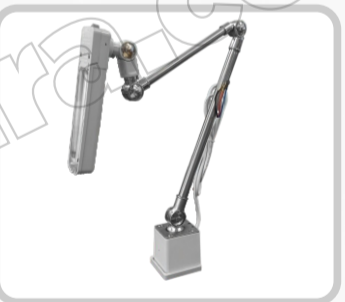

PIE PARA AÑADIR ELÁSTICO (MEDIDAS VARIAS)

ACCESORIOS OPCIONALES

PARA MAQ. ZIG-ZAG INDUSTRIAL JK-T20U-53Z

PRENSATELA COMPENSADO (TEFLÓN)

PRENSATELA PARA CINTA (AJUSTABLE)

PRENSATELA FINA TEFLÓN (PARA CIERRE)

PRENSATELA CIERRE INVISIBLE (TEFLÓN)

PIE CON GUÍA (PATA DE CABRA) (MEDIDAS VARIAS)

PRENSATELA AJUSTABLE PARA TIRAS

PLISADOR (4-8 PUNTADAS)

SOPORTE DE PRENSATELA (3 EN 1)

PIE PARA FRUNCIR (AJUSTABLE)

GUIADORES PARA RECTA INDUSTRIAL

FOCO 12 LED CON IMÁN

FOCO (10 LED)

FOCO (18 LED)

FOCO LED GRANDE

FOCO (B) LED GEMSY (CON LLAVE)

FOCO LED (GRANDE)

FOCO (CINTA LED)

VENTILADOR