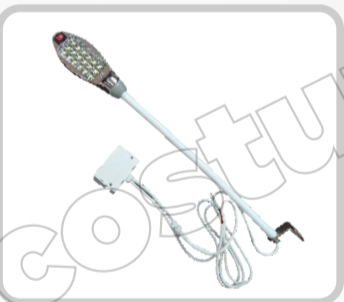

PIE PARA AÑADIR ELÁSTICO (MEDIDAS VARIAS)

ACCESORIOS OPCIONALES

PARA MAQ. ZIG-ZAG INDUSTRIAL JK-T20U-53Z

PRENSATELA COMPENSADO (TEFLÓN)

PRENSATELA PARA CINTA (AJUSTABLE)

PRENSATELA FINA TEFLÓN (PARA CIERRE)

PRENSATELA CIERRE INVISIBLE (TEFLÓN)

PIE CON GUÍA (PATA DE CABRA) (MEDIDAS VARIAS)

PRENSATELA AJUSTABLE PARA TIRAS

PLISADOR (4-8 PUNTADAS)

SOPORTE DE PRENSATELA (3 EN 1)

PIE PARA FRUNCIR (AJUSTABLE)

GUIADORES PARA RECTA INDUSTRIAL

FOCO 12 LED CON IMÁN

FOCO (10 LED)

FOCO (18 LED)

FOCO LED GRANDE

FOCO (B) LED GEMSY (CON LLAVE)

FOCO LED (GRANDE)

FOCO (CINTA LED)

VENTILADOR