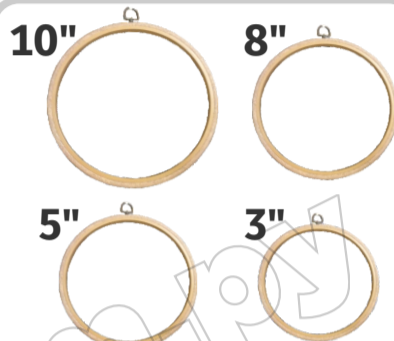

BASTIDORES