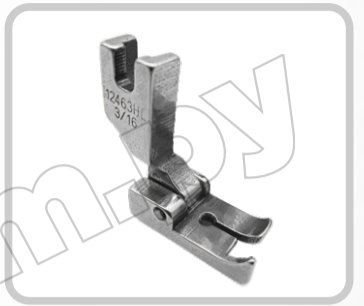

PIE CON GUÍA (PATA DE CABRA) (MEDIDAS VARIAS)