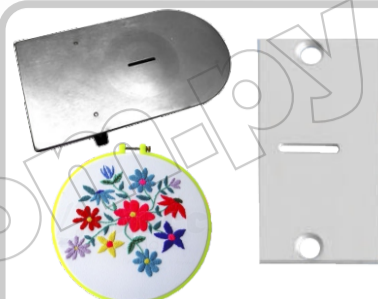

ART. 20906

ART. 16677

CHAPA AGUJA PARA BORDADO ARTESANAL