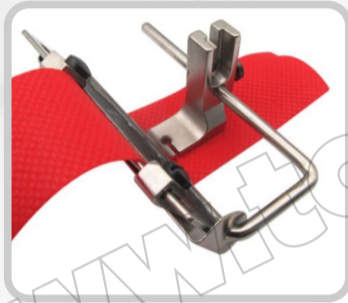

PIE PARA AÑADIR ELÁSTICO (MEDIDAS VARIAS)

ACCESORIOS OPCIONALES

PARA MAQ. ZIG-ZAG INDUSTRIAL JK-T20U-53Z

PRENSATELA COMPENSADO (TEFLÓN)

PRENSATELA PARA CINTA (AJUSTABLE)

PRENSATELA FINA TEFLÓN (PARA CIERRE)

PRENSATELA CIERRE INVISIBLE (TEFLÓN)

PIE CON GUÍA (PATA DE CABRA) (MEDIDAS VARIAS)

PRENSATELA AJUSTABLE PARA TIRAS

PLISADOR (4-8 PUNTADAS)

SOPORTE DE PRENSATELA (3 EN 1)

PIE PARA FRUNCIR (AJUSTABLE)

GUIADORES PARA RECTA INDUSTRIAL